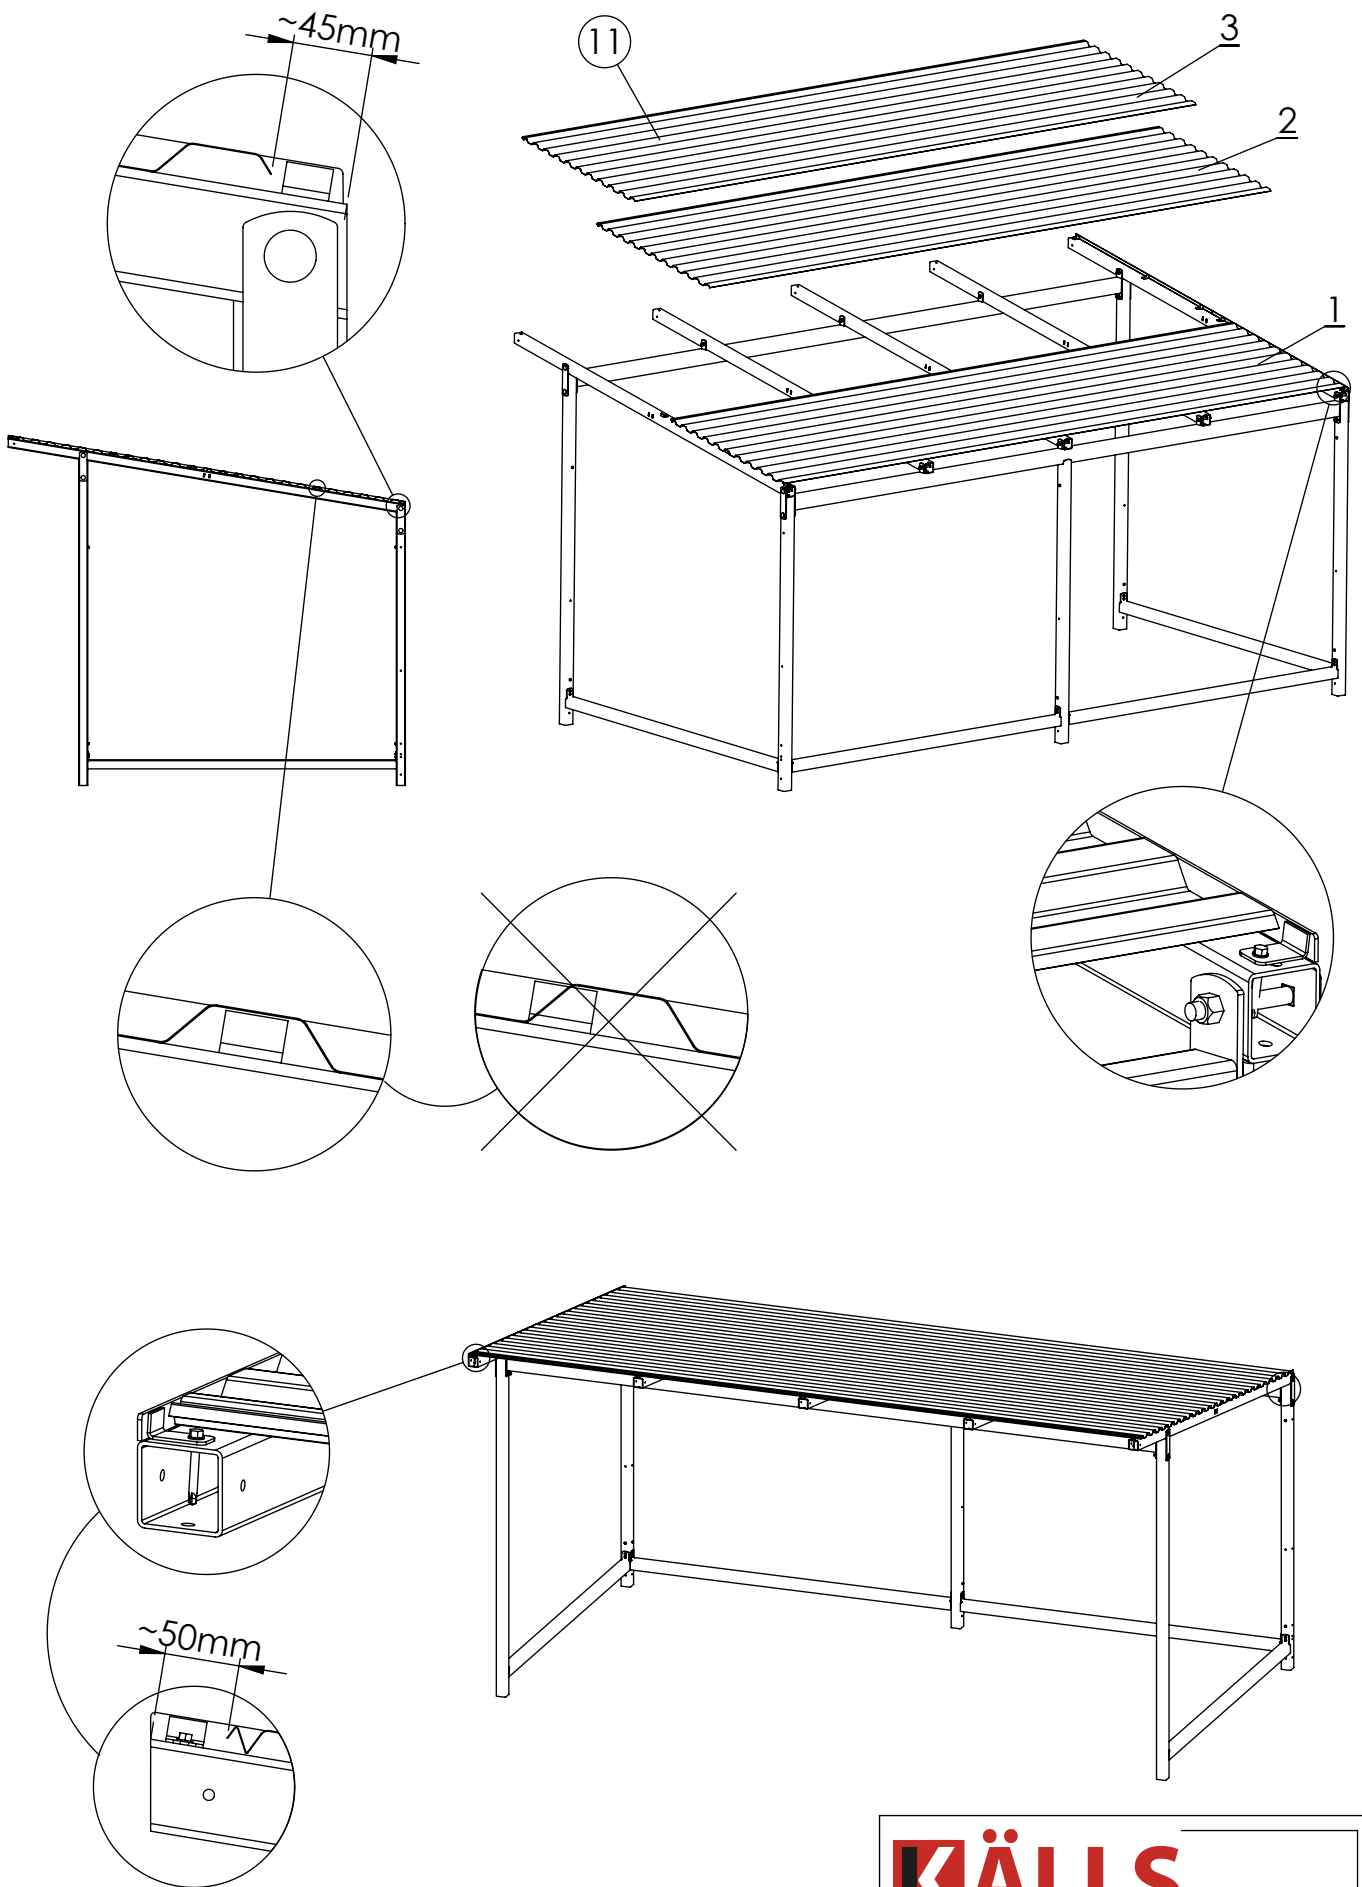

Nr	Description	Art. No.	Qty
1	2670x60x60 mm	8043620	5
2	MVBF M12x90	8039300	4
3	M6LA2M-8 M12	8008797	4
4	M6S M10x90	8008391	6
5	M6M M10	8008796	6

<b>Straight Tin Roof</b> <b>MASW36030</b> <b>1 ( 4 )</b>				
	TJ		OG	2014-06-23 0

No	Description	Art. No.	Qty
6	1330x40x20 mm	8043645	1
7	1330x40x20 mm	8043649	1
8	1330x40x20 mm	8043644	1
9	1330x40x20 mm	8043648	1
10	R6B A2 5,5x45	8043616	12

**KÄLLS**  
**Straight Tin Roof**  
**MASW36030**  
**2 ( 4 )**

TJ OG 2014-06-23 0

**KÄLLS**  
 Straight Tin Roof  
**MASW36030**  
 3 ( 4 )

	TJ		OG	2014-06-23	0
--	----	--	----	------------	---

No.	Description	Art. No.	Qty
11	4254x1100 mm	8043637	3

No.	Description	Art. No.	Qty
12	2130x90x130 mm	8043621	2
13	2130x90x85 mm	8043622	2
14	R6B A2 5,5x45	8043616	61

**KÄLLS**  
**Straight Tin Roof**  
**MASW36030**  
**4 ( 4 )**

 TJ
  OG
 2014-06-23
  0